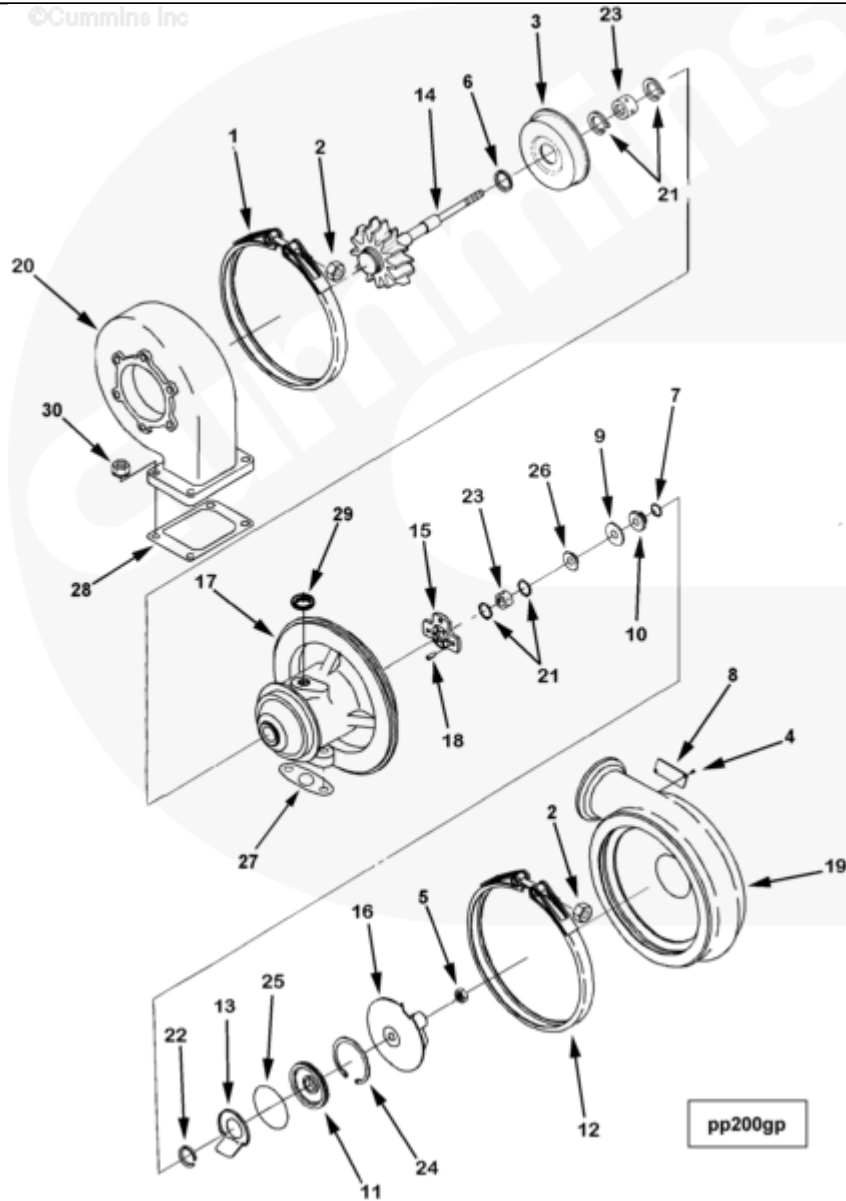

[SMALL](#) | [MEDIUM](#) | [LARGE](#)

Cart	Ref No	Part Number	Part Description	Required	Remarks
View My Cart					
		PP8363-02	Turbocharger		

					Turbocharger
<input type="checkbox"/>		3800852	Turbocharger Kit	1	
		3592369	Turbocharger	1	Serviced as 3800852.
<input type="checkbox"/>	1	3539458	V Band Clamp	1	For All HT60 Turbochargers
<input type="checkbox"/>	2	3529372	Regular Hexagon Nut	2	1/4 - 28 UNF
<input type="checkbox"/>	3	3519155	Turbocharger Heat Shield	1	
<input type="checkbox"/>	4	3519163	Drive Screw	2	
<input type="checkbox"/>	5	3519535	Lock Nut	1	M11 x 1.00
<input type="checkbox"/>	6	3521441	Split Ring Seal	2	
<input type="checkbox"/>	7	3521442	Split Ring Seal	2	
	8	3527619	Dataplate	1	
<input type="checkbox"/>	9	3531776	Thrust Collar	1	
<input type="checkbox"/>	10	3531916	Oil Slinger	1	
<input type="checkbox"/>	11	3531917	Oil Seal Plate	1	
<input type="checkbox"/>	12	3532045	V Band Clamp	1	
<input type="checkbox"/>	13	3532501	Oil Baffle	1	
<input type="checkbox"/>	14	3533025	Shaft Wheel Rotor	1	
<input type="checkbox"/>	15	4038358	Turbocharger Thrust Bearing	1	
<input type="checkbox"/>	16	3534650	Turbocharger Compressor Impeller	1	
	17	4038724	Turbocharger Bearing Housing	1	
<input type="checkbox"/>	18	3756135	Roll Pin	2	
<input type="checkbox"/>	19	3591396	Compressor Housing	1	
<input type="checkbox"/>	20	3592367	Turbine Housing	1	
<input type="checkbox"/>	21	3709510	Retaining Ring	4	
<input type="checkbox"/>	22	3718373	Retaining Ring	1	
<input type="checkbox"/>	23	3722366	Turbocharger Bearing	2	
<input type="checkbox"/>	24	3723863	Retaining Ring	1	
<input type="checkbox"/>	25	3751948	O-Ring Seal	1	

<input type="checkbox"/>	26	3757753	Oil Control Sleeve	1	
<input type="checkbox"/>	27	3519763	Turbocharger Gasket	1	
<input type="checkbox"/>	28	3092604	Turbocharger Gasket	1	
<input type="checkbox"/>	29	3679139	O-Ring Seal	1	
<input type="checkbox"/>	30	3818824	Hexagon Flange Nut	4	M10 X 1.50.